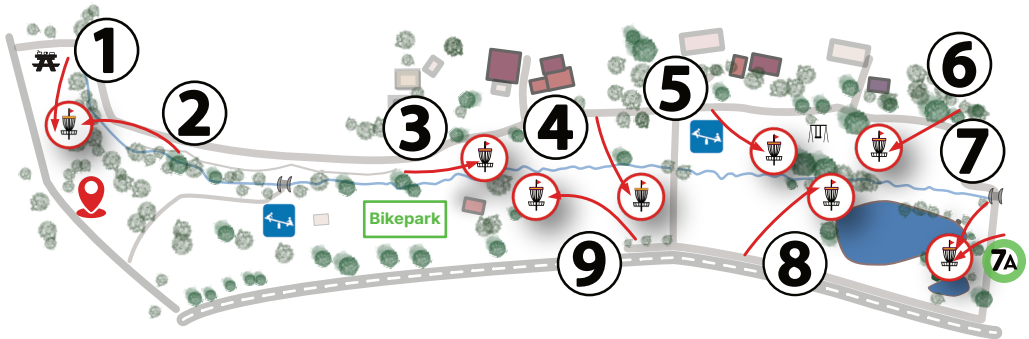

DiscGolf am Marktweiher

Spiele verantwortungsvoll und respektiere die anderen Besucher des Parks!

**Spiele verantwortungsvoll und
nur wenn die Spielbahn frei ist!**

NAME	1	2	3	4	5	6	7	8	9	TOTAL

Spielreihenfolge:

Alle werfen nacheinander vom Start ab. Die Spielerin oder der Spieler mit dem besten Ergebnis auf der letzten Bahn darf beginnen. Haben alle geworfen, ist immer der Spieler mit der längsten Distanz zum Ziel an der Reihe. Dabei ist es unerheblich, wie oft geworfen wurde. Weitergespielt wird von dort wo die Scheibe liegen bleibt

Sicherheit:

Spiele nur, wenn die Spielbahn frei ist.
Wer an der Reihe ist, steht am nächsten zum Ziel.
Alle Anderen stehen dahinter.